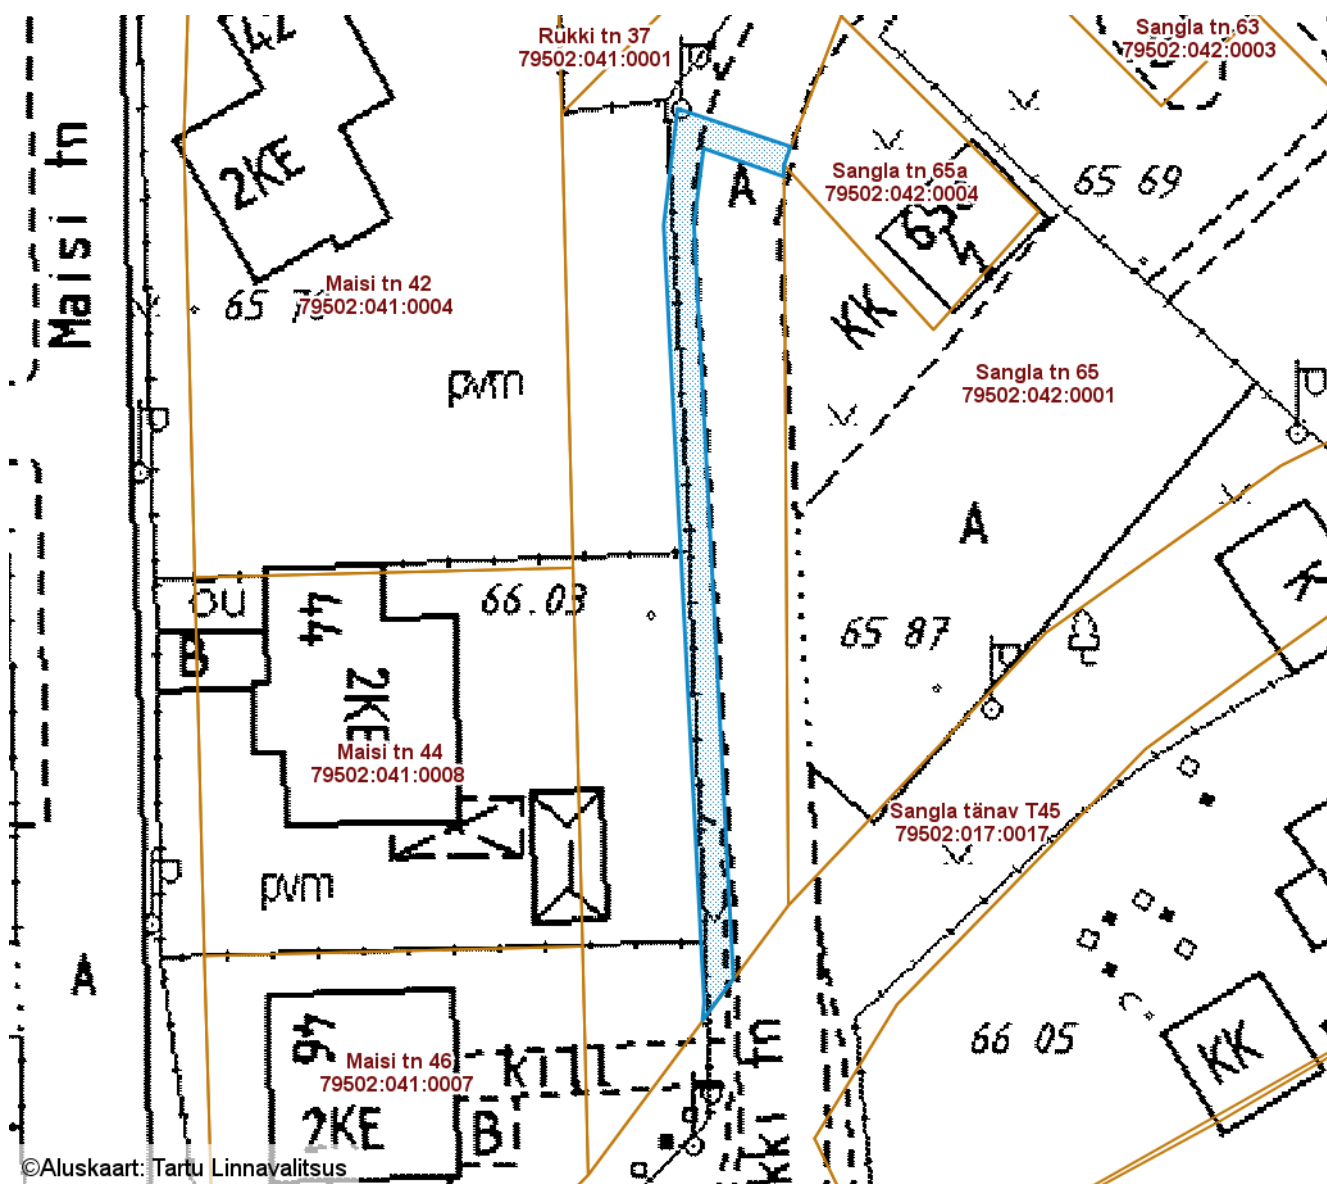

ISIKLIKU KASUTUSÕIGUSEGA KOORMATAVA

ALA SKEEM

Rukki tänav T19 (79502:015:0017)

M 1 : 500

— Isikliku kasutusõigusega seatav
maa-ala 128 m²
(0,4 kV maakaabelliin)

Nr	X	Y
1	6473086.02	656998.94
2	6473088.52	656991.48
3	6473080.82	656990.56
4	6473029.55	656993.23
5	6473028.34	656993.13
6	6473031.10	656995.17
7	6473080.86	656992.56
8	6473085.90	656993.19
9	6473084.05	656998.49
10	6473084.74	656998.50